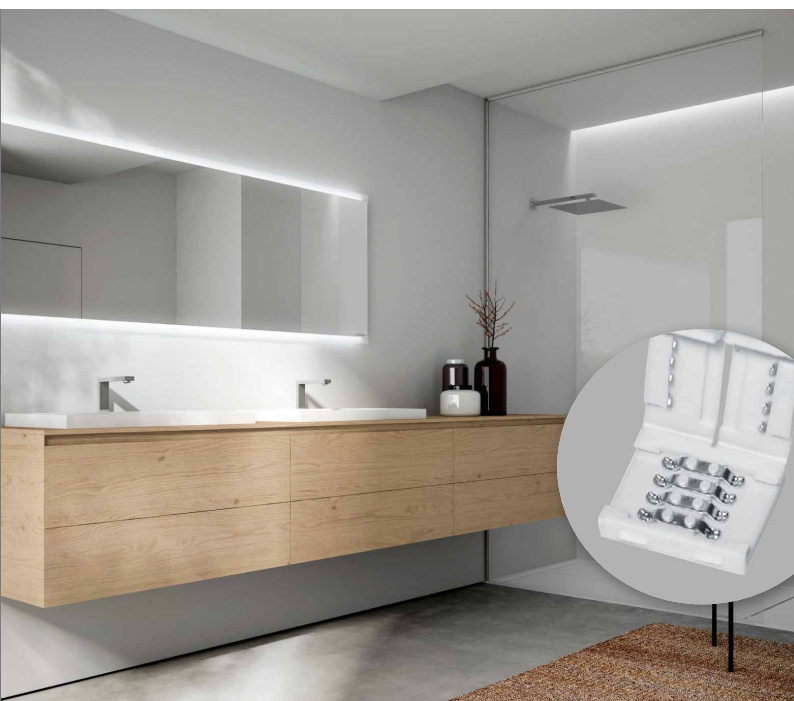

Соединители коннекторы для светодиодной ленты 12/24V

Feron

LD184, LD185, LD186 (23131, 23132 23133)

LD106, LD102, LD182 (23070, 23069, 23068)

Все варианты для быстрого и
надежного соединения лент без
применения пайки

Feron.ru