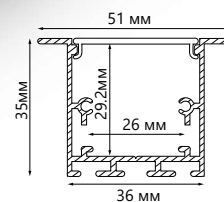

WxH,mm (31x6)
серебро арт.10293

CAB254

WxH,mm (61x14)
серебро арт.10362

CAB255

WxH,mm (51x35)
серебро арт.10363

Встраиваемые профили под гипсокартон и строительную отделку позволяют создать линию света без видимых частей профиля.