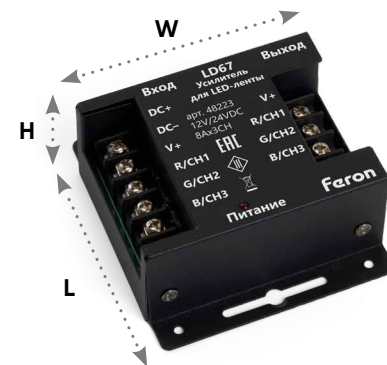

Контроллер RGB с пультом, черный

Контроллер RGB с пультом, белый

LD65, LD66 (48031, 48032)
LxWxH, мм (58x11x6мм)

контроллер для RGB-лент

контроллер для одноцветных лент

LD67 (48223)
LxWxH, мм (73x79x34мм)

Усилитель для светодиодной ленты, RGB