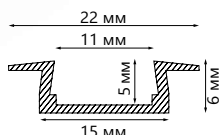

Feron.ru

Профили алюминиевые встраиваемые

Feron

длина
2М

ГОТОВЫЙ
КОМПЛЕКТ

CAB251

WxH,mm (22x6)
серебро арт.10265

CAB252