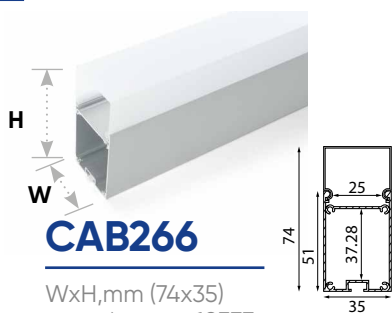

Профили алюминиевые накладные большого сечения

Feron

длина
2М

ГОТОВЫЙ
КОМПЛЕКТ

CAB266

WxH,mm (74x35)
серебро арт.10377