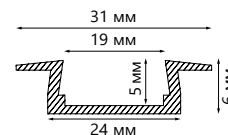

CAB252

WxH,mm (31x6)
серебро арт.10293