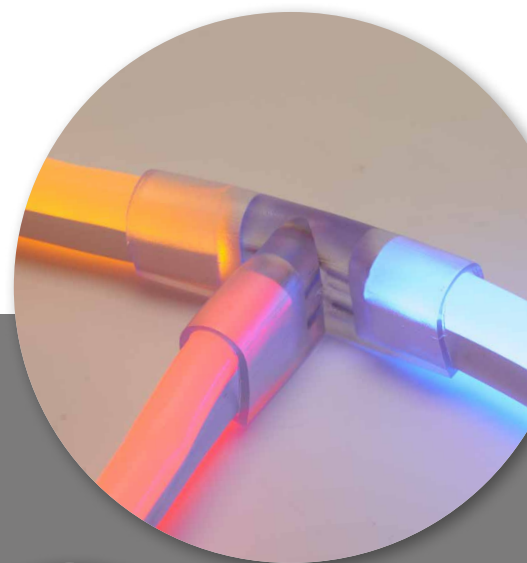

Соединитель угловой для ленты LS720, LS721

Соединитель т-образный для ленты LS720, LS721