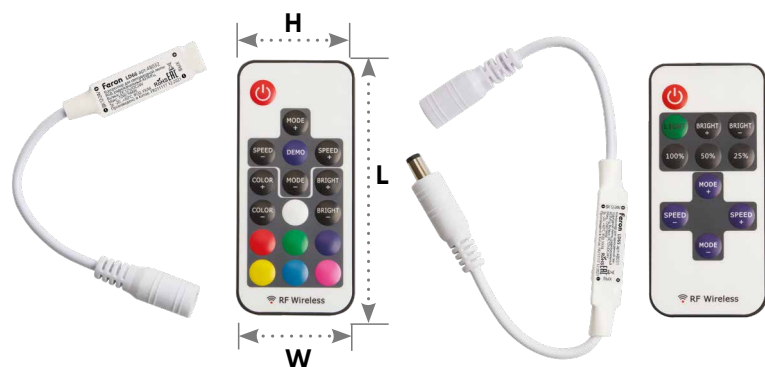

Контроллер RGB с пультом, черный

Контроллер RGB с пультом, белый

LD65, LD66 (48031, 48032)
LxWxH, мм (58x11x6мм)

контроллер для RGB-лент

контроллер для одноцветных лент

LD67 (48223)
LxWxH, мм (73x79x34мм)

Усилитель для светодиодной ленты, RGB