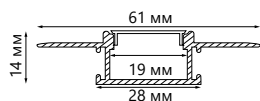

CAB254

WxH,mm (61x14)
серебро арт.10362