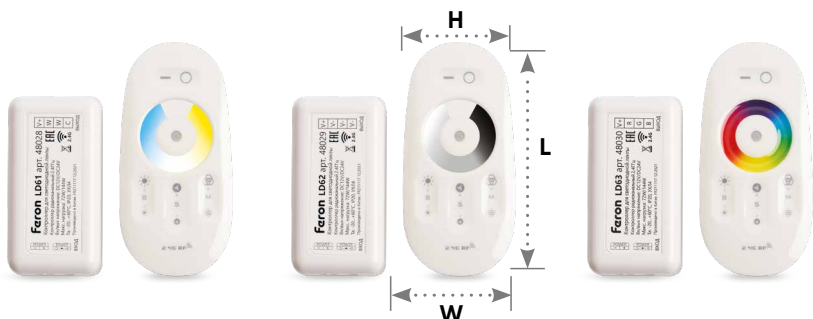

Контроллеры для светодиодных лент 12V/24V

Feron

LD61, LD62, LD63 (48028, 48029, 48030)
LxWxH, мм (82x43x22мм)

контроллер цветовой температуры для мультибелых лент

контроллер-диммер

контроллер для RGB-лент

LD55, LD56 (21557, 21558)
LxWxH, мм (130x64x24мм)