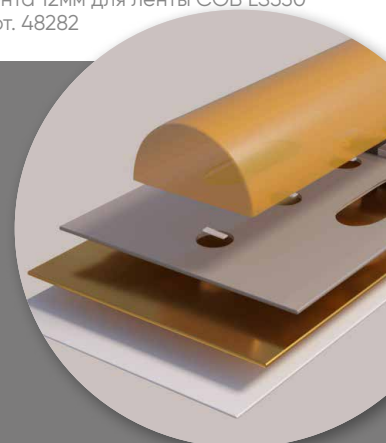

COB лента Feron отличается высоким качеством всех компонентов. Толстая медная пластина отлично отводит тепло и подходит для монтажа пайкой. Двусторонний скотч на обороте ленты надежно и надолго крепит ее к поверхности. Светодиоды с высоким индексом цветопередачи не мерцают и дольше работают без деградации. Предназначена для декоративной подсветки интерьера, оформления рекламы, витрин. Для освещения любых жилых, офисных или производственных помещений. COB - это новейшая технология крепления диодов непосредственно к плате без индивидуального корпуса, близко друг к другу, и покрытие общим слоем люминофора. Все это в совокупности дает более яркий и мягкий световой поток без перегрева.