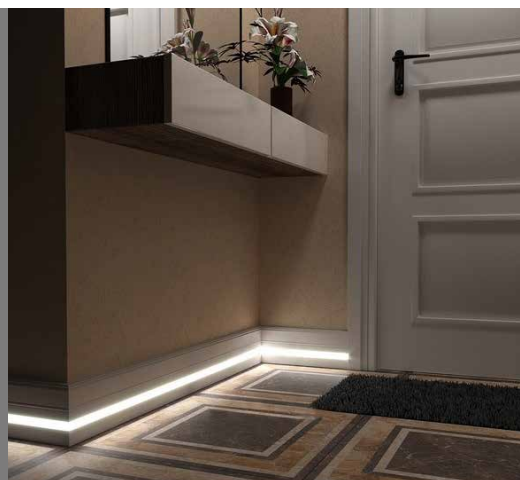

CAB257	LD350 арт. 48225 (комплект 4шт)	LD351 арт. 48226 (комплект 6шт)	CAB251	LD376 арт. 48251 (комплект 4шт)	LD375 арт. 48250 (комплект 6шт)	CAB262	LD374 арт. 48249 (комплект 4шт)	LD375 арт. 48250 (комплект 6шт)
CAB256	LD352 арт. 48227 (комплект 4шт)	LD353 арт. 48228 (комплект 6шт)	CAB258	LD359 арт. 48234 (комплект 4шт)	LD360 арт. 48235 (комплект 6шт)	CAB264	LD370 арт. 48245 (комплект 4шт)	LD371 арт. 48246 (комплект 6шт)
CAB272	LD354 арт. 48229 (комплект 4шт)	LD355 арт. 48230 (комплект 6шт)	CAB265	LD361 арт. 48236 (комплект 4шт)	LD362 арт. 48237 (комплект 6шт)	CAB269	LD368 арт. 48243 (комплект 4шт)	LD369 арт. 48244 (комплект 6шт)
CAB255	LD356 арт. 48231 (комплект 4шт)	LD357 арт. 48232 (комплект 2шт)	CAB266	LD363 арт. 48238 (комплект 4шт)	LD364 арт. 48239 (комплект 6шт)	CAB281	LD377 арт. 48252 (комплект 4шт)	LD378 арт. 48253 (комплект 6шт)
CAB254	LD358 арт. 48233 (комплект 4шт)		CAB267	LD365 арт. 48240 (комплект 4шт)	LD366 арт. 48241 (комплект 6шт)	CAB280	LD379 арт. 48254 (комплект 4шт)	LD378 арт. 48253 (комплект 6шт)
CAB263	LD386 арт. 48261 (комплект 4шт)	LD385 арт. 48260 (комплект 6шт)	CAB268	LD367 арт. 48242 (комплект 4шт)		CAB282	LD380 арт. 48255 (комплект 4шт)	LD381 арт. 48256 (комплект 6шт)
CAB252	LD384 арт. 48259 (комплект 4шт)	LD385 арт. 48260 (комплект 6шт)	CAB261	LD372 арт. 48247 (комплект 4шт)	LD373 арт. 48248 (комплект 6шт)	CAB283	LD382 арт. 48257 (комплект 4шт)	LD383 арт. 48258 (комплект 6шт)