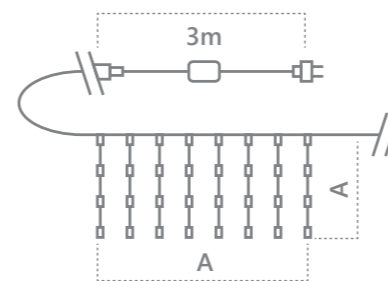

«Занавес». Расстояние между светодиодами – 10см.
Соединение в линию – есть (до 5шт.)
Длина шнура питания – 3м. Наличие контроллера – нет.
Цвет шнура – прозрачный.