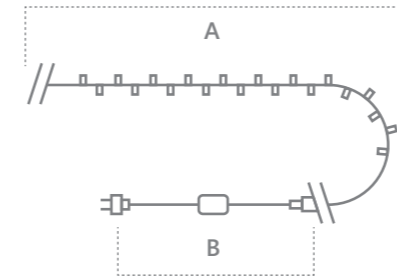

CL02, CL03, CL04

Гирлянда для дома — линейная 230V

Новинка!

Цвет свечения - розовый

«Линейная». Расстояние между светодиодами – 10 см.
Соединение в линию – нет.
Количество режимов– 8 режимов.
Наличие контроллера – есть.
Цвет шнура – зеленый.