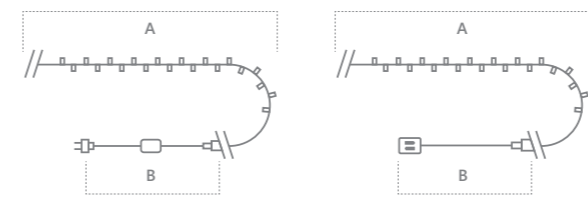

CL55, CL65, CL555, CL556, CL565

Гирлянда для дома – линейная. Шарики 230V, 3*AA

Новинка!

**Цвет свечения - мультикоolor/
белый/теплый белый**

«Линейная. Шарики». Расстояние между светодиодами – 10 см.
Соединение в линию – нет.
Цвет шнура – прозрачный.

CL55, CL65
режим работы настраивается
контроллером

CL555, CL556, CL565
плавная смена цвета