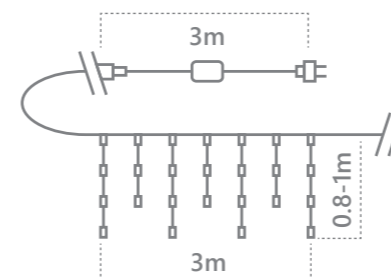

**Новинка!**

«Бахрома. Звезды». Расстояние между светодиодами – 13,5см.

Соединение в линию – нет

Количество режимов – 8

Наличие контроллера – есть.

Цвет шнура – прозрачный.

CL29  
Видео на  
[youtube.com](https://www.youtube.com)