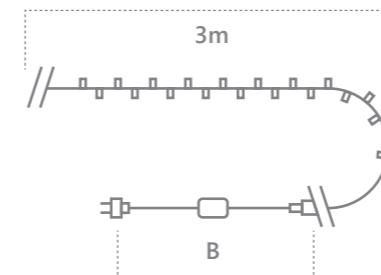

CL577, CL578, CL579

Гирлянда для дома – линейная. Роса 230V

Новинка!

«Линейная. Роса». Расстояние между светодиодами – 10 см.
Соединение в линию – нет.
Количество режимов – 8 режимов.
Наличие контроллера – есть.
Цвет шнура – прозрачный.

IP20 ПВХ КЛАСС ЗАЩИТЫ 2 230V -20°C - +50°C 12 МЕСЯЦЕВ ГАРАНТИЯ

CL577, CL578,
CL579
Видео на
[youtube.com](https://www.youtube.com)

Модель	Артикул	Фото	Цвет свечения	Мощность Вт	Размер гирлянды (А), м	Длина шнура питания, м	Количество светодиодов	Рекомендуемая высота елки, см
CL577	48618		мультицвет	3	5	3	50	70-100
CL578	48621			6	10	3	100	100-150
CL579	48624			9	20	3	200	150-200
CL577	48616		теплый белый	3	5	3	50	70-100
CL578	48619			6	10	3	100	100-150
CL579	48622			9	20	3	200	150-200
CL577	48617		белый	3	5	3	50	70-100
CL578	48620			6	10	3	100	100-150
CL579	48623			9	20	3	200	150-200