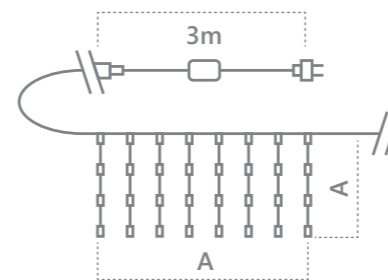

CL26, CL27

Гирлянда для дома – занавес. Водопад 230V

Новинка!

«Занавес. Водопад». Расстояние между светодиодами – 10см.
Соединение в линию – до 3х гирлянд
Тип свечения – статичный.
Наличие контроллера – есть.
Цвет шнура – прозрачный.