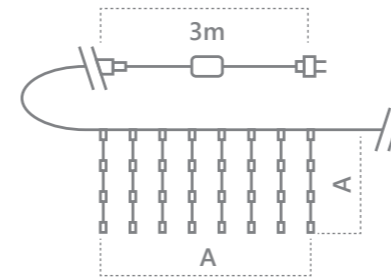

«Занавес». Расстояние между светодиодами – 10см.
Соединение в линию – есть (до 3шт.)
Длина шнура питания – 3м. Наличие контроллера – нет.
Цвет шнура – прозрачный.

CL24
Видео на
[youtube.com](https://www.youtube.com)

Модель	Артикул	Фото	Цвет свечения	Тип свечения	Мощность Вт	Размер гирлянды (А), м	Количество светодиодов	Кол-во подвесов
CL24	41626		теплый белый	статичный	24	3*3	480	16
CL24	41630		теплый белый+строб	статичный мерцание	24	3*3	480	16
CL24	41627		белый	статичный	24	3*3	480	16
CL24	41631		белый+строб	статичный мерцание	24	3*3	480	16
CL24	41628		синий	статичный	24	3*3	480	16
CL24	41629		желтый	статичный	24	3*3	480	16