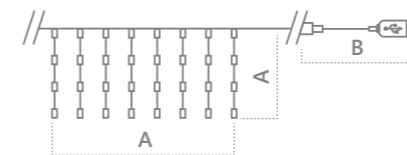

СТЕПЕНЬ ЗАЩИТЫ	 МАТЕРИАЛ	 КЛАСС ЗАЩИТЫ 3	 USB 5V	 0- +35°C	 ГАРАНТИЯ

CL590, CL591
Видео на
[youtube.com](https://www.youtube.com)

Модель	Артикул	Фото	Цвет свечения	Мощность Вт	Размер гирлянды (А), м	Длина шнура питания (В), м	Количество светодиодов
CL590	41637		мультицвет	2,5	2*2	2	240
CL591	41640			5	3*3	3	480
CL590	41635		теплый белый	2,5	2*2	2	240
CL591	41638			5	3*3	3	480
CL590	41636		белый	2,5	2*2	2	240
CL591	41639			5	3*3	3	480