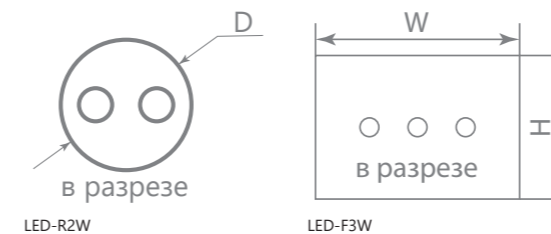

«Дюралайт светодиодный».
Кратность резки – 2000
Комплектация – 2 заглушки, 2 коннектора