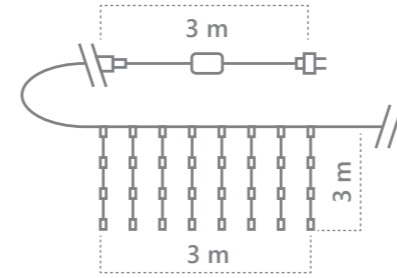

CL28

Гирлянда для дома и улицы – занавес. Водопад 230V

**Новинка!**

«Занавес. Водопад». Расстояние между светодиодами – 10см.  
 Соединение в линию – до 3х гирлянд  
 Длина шнура питания – 3м. Наличие контроллера – есть .  
 Цвет шнура – прозрачный.