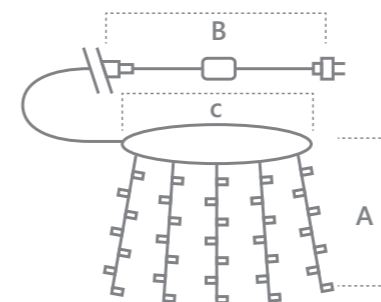

## CL90, CL91, CL92, CL93

Гирлянда для дома и улицы – на ёлку 230V

«На ёлку». Расстояние между светодиодами – 10см.  
Соединение в линию – нет.  
Количество режимов – 8 режимов.  
Наличие контроллера – есть.  
Цвет шнура – зеленый.