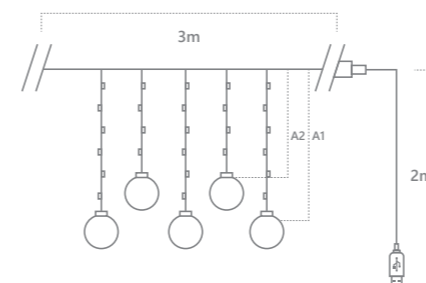

«Бахрома». Расстояние между светодиодами – 10см.
Соединение в линию – нет.
Количество режимов – статичный.
Наличие контроллера – нет.
Цвет шнура – прозрачный.