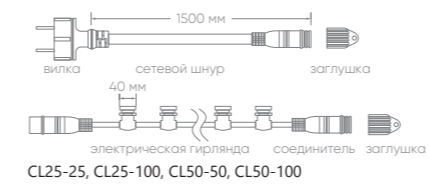

CL25-25, CL25-100, CL50-50, CL50-100, CL50-8, CL50-13

Праздничное освещение – белт-лайт 230V

Соединение в линию с максимальной мощностью 3680Вт.
Материал провода – медь. Материал патрона – латунь.
Номинальный ток – 16А.
Материал – каучук, медь, ПВХ, латунь