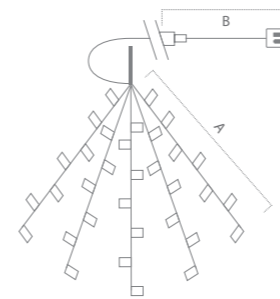

«На ёлку». Расстояние между светодиодами –10см.
Соединение в линию – нет.
Тип свечения– статичный.
Наличие контроллера – нет.
Цвет шнура: прозрачный.