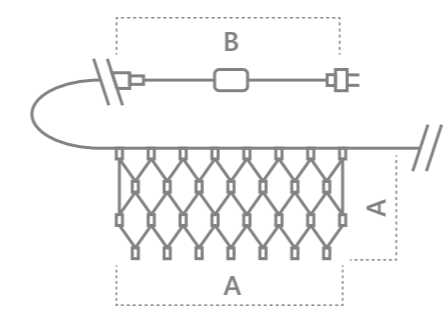

CL41, CL42

Гирлянда для дома и улицы – сеть 230V

Новинка!

«Сеть». Расстояние между светодиодами – 22см.
Соединение в линию – нет
Длина шнура питания – 3м. Наличие контроллера – есть.
Цвет шнура – черный.