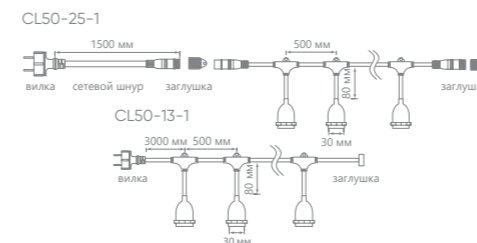

CL50-13-1, CL50-25-1, LD271

Праздничное освещение – белт-лайт 230V

Расстояние между лампами: 50см
Материал провода – медь.
Материал патрона – латунь.
Сетевой шнур сечением 2x0,5 мм²
Материал – каучук, медь, ПВХ, латунь

IP65	каучук + ПВХ	E27	230V	-40°C...+70°C	12 месяцев
СТЕПЕНЬ ЗАЩИТЫ	МАТЕРИАЛ	ПАТРОН			ГАРАНТИЯ

CL50-13-1
CL50-25-1
Видео на youtube.com

Модель	Артикул	Цвет	Максимальная нагрузка на 1 патрон, Вт	Длина изделия, м	Длина провода, м	Бобина, м	Количество патронов	Номинальный ток, А
CL50-13-1	41826	черный	40	13	3	10	20	8
CL50-25-1	41866		16	25	1,5	25	50	8

*использовать со светодиодными лампами для гирлянд на стр. 53-61