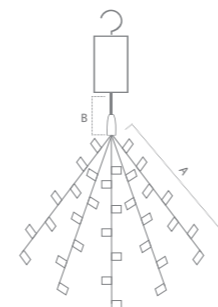

«Фейерверк». Расстояние между светодиодами –10см.
Соединение в линию – нет.
Количество режимов– 8 режимов.
Наличие контроллера – есть.
Цвет шнура: прозрачный.