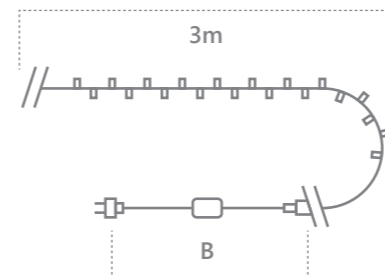

CL04  
Видео на  
[youtube.com](https://www.youtube.com)

Модель	Артикул	Фото	Цвет свечения	Мощность Вт	Размер гирлянды (А), м	Длина шнура питания (В), м	Количество светодиодов	Рекомендуемая высота елки, см
CL02	32282		мультицвет	1,2	2	1,5	20	30-50
CL03	32289			2,4	4	1,5	40	50-70
CL04	32296			3,6	6	3	60	70-100
CL02	32283		теплый белый	1,2	2	1,5	20	30-50
CL03	32290			2,4	4	1,5	40	50-70
CL04	32297			3,6	6	3	60	70-100
CL02	32284	белый	1,2	2	1,5	20	30-50	
CL03	32291		2,4	4	1,5	40	50-70	
CL04	32298		3,6	6	3	60	70-100	
CL02	32285	зеленый	1,2	2	1,5	20	30-50	
CL03	32292		2,4	4	1,5	40	50-70	
CL04	32299		3,6	6	3	60	70-100	
CL02	32286	синий	1,2	2	1,5	20	30-50	
CL03	32293		2,4	4	1,5	40	50-70	
CL04	32300		3,6	6	3	60	70-100	
CL02	32288	желтый	1,2	2	1,5	20	30-50	
CL03	32295		2,4	4	1,5	40	50-70	
CL04	32302		3,6	6	3	60	70-100	
CL02	32287	розовый	1,2	2	1,5	20	30-50	
CL03	32294		2,4	4	1,5	40	50-70	
CL04	32301		3,6	6	3	60	70-100	

CL05  
Видео на  
[youtube.com](https://www.youtube.com)

CL06  
Видео на  
[youtube.com](https://www.youtube.com)

Модель	Артикул	Фото	Цвет свечения	Мощность Вт	Размер гирлянды (А), м	Длина шнура питания, м	Количество светодиодов	Рекомендуемая высота елки, см
CL05	32303		мультицвет	6	10	3	100	100-150
CL06	32310			12	20	3	200	150-200
CL05	32304		теплый белый	6	10	3	100	100-150
CL06	26779			12	20	3	200	150-200
CL05	32305		белый	6	10	3	100	100-150
CL06	26733			12	20	3	200	150-200
CL05	32306		зеленый	6	10	3	100	100-150
CL06	32311			12	20	3	200	150-200
CL05	32307		синий	6	10	3	100	100-150
CL06	32312			12	20	3	200	150-200
CL05	32309		желтый	6	10	3	100	100-150
CL06	32314			12	20	3	200	150-200
CL05	32308		розовый	6	10	3	100	100-150
CL06	32313			12	20	3	200	150-200