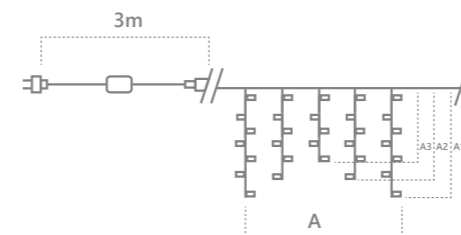

«Бахрома». Расстояние между светодиодами – 10см.
Соединение в линию – есть (до 5шт.)
Длина шнура питания – 3м. Наличие контроллера – нет.
Цвет шнура – прозрачный.