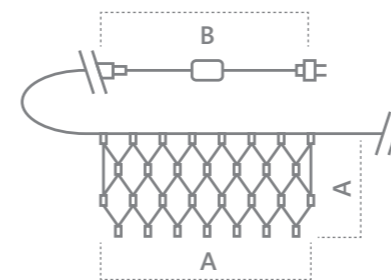

«Сеть». Расстояние между светодиодами – 10см.
Соединение в линию – до 5 гирлянд
Количество режимов – 8 режимов.
Наличие контроллера – есть.
Цвет шнура – прозрачный.