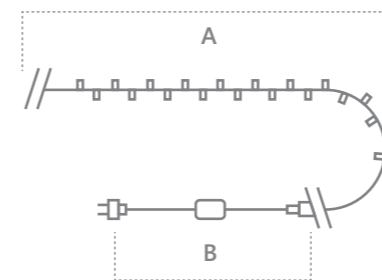

«Линейная». Расстояние между светодиодами – 2 см.
Соединение в линию – нет.
Количество режимов – 8 режимов.
Наличие контроллера – есть.
Цвет шнура – зеленый.