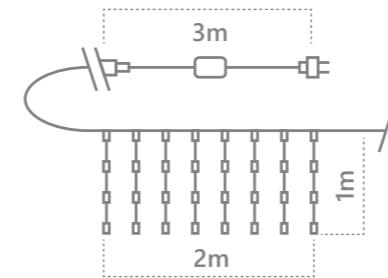

Новинка!

«Занавес. Звездочки». Расстояние между светодиодами – 10см.
Соединение в линию – до 3х гирлянд
Количество режимов – 8 режимов.
Наличие контроллера – есть.
Цвет шнура – прозрачный.