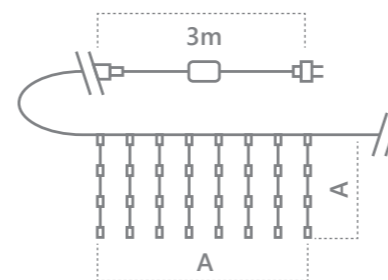

«Занавес». Расстояние между светодиодами – 10см.
Соединение в линию – есть (до 5шт.)
Длина шнура питания – 3м. Наличие контроллера – нет.
Цвет шнура – прозрачный.