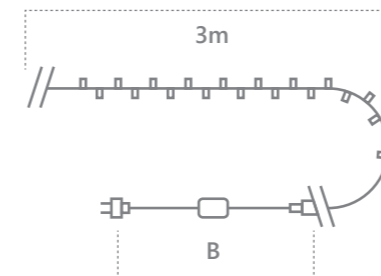

CL580, CL581, CL582

Гирлянда для дома – линейная. Нить 230V

Новинка!

«Линейная. Нить». Расстояние между светодиодами – 10 см.
Соединение в линию – нет.
Количество режимов – 8 режимов.
Наличие контроллера – есть.
Цвет шнура – зеленый.

IP20	ПВХ	КЛАСС ЗАЩИТЫ 2	230V	-20°C - +50°C	12 месяцев ГАРАНТИЯ
СТЕПЕНЬ ЗАЩИТЫ	МАТЕРИАЛ	КЛАСС ЗАЩИТЫ 2	230V	-20°C - +50°C	ГАРАНТИЯ

CL580, CL581,
CL582
Видео на
[youtube.com](https://www.youtube.com)

Модель	Артикул	Фото	Цвет свечения	Мощность Вт	Размер гирлянды (А), м	Длина шнура питания, м	Количество светодиодов	Рекомендуемая высота елки, см
CL580	48627		мультicolor	3	5	3	50	70-100
CL581	48630			6	10	3	100	100-150
CL582	48633			9	20	3	200	150-200
CL580	48625		теплый белый	3	5	3	50	70-100
CL581	48628			6	10	3	100	100-150
CL582	48631			9	20	3	200	150-200
CL580	48626		белый	3	5	3	50	70-100
CL581	48629			6	10	3	100	100-150
CL582	48632			9	20	3	200	150-200