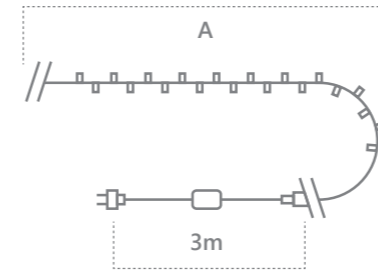

«Линейная». Расстояние между светодиодами – 10 см.
Соединение в линию – нет.
Длина шнура питания – 3м.
Наличие контроллера – нет.
Цвет шнура – зеленый.