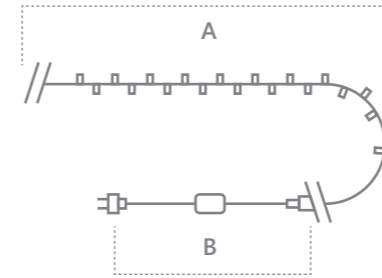

CL32, CL33, CL34, CL43, CL44

Гирлянда для улицы – линейная 230V

«Линейная». Расстояние между светодиодами – 10см.
Соединение в линию – есть (до 30шт.)
Длина шнура питания – 3м/1,5м. Наличие контроллера – нет.
Цвет шнура – черный.